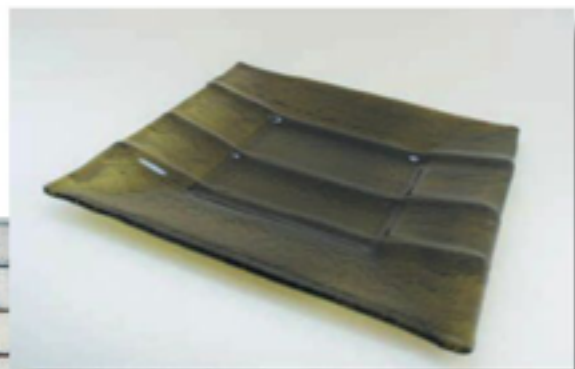

PLATONES RECICLADO
20X30cm

SOLD OUT

OTROS ARTÍCULOS