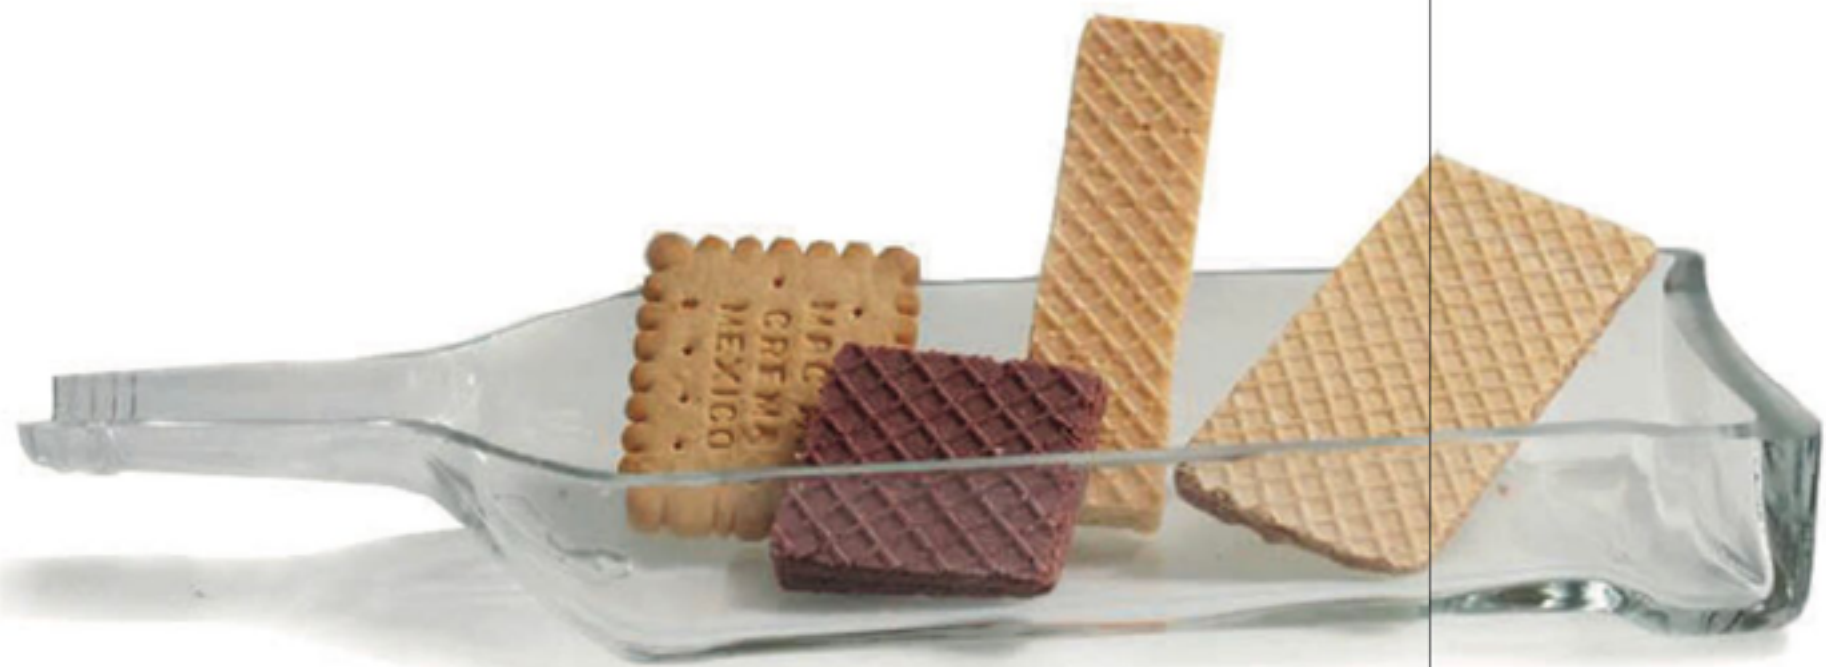

BOTANERO
COR-BOT
29 x 9

Variación entre piezas

BOTELLAS AL CORTE