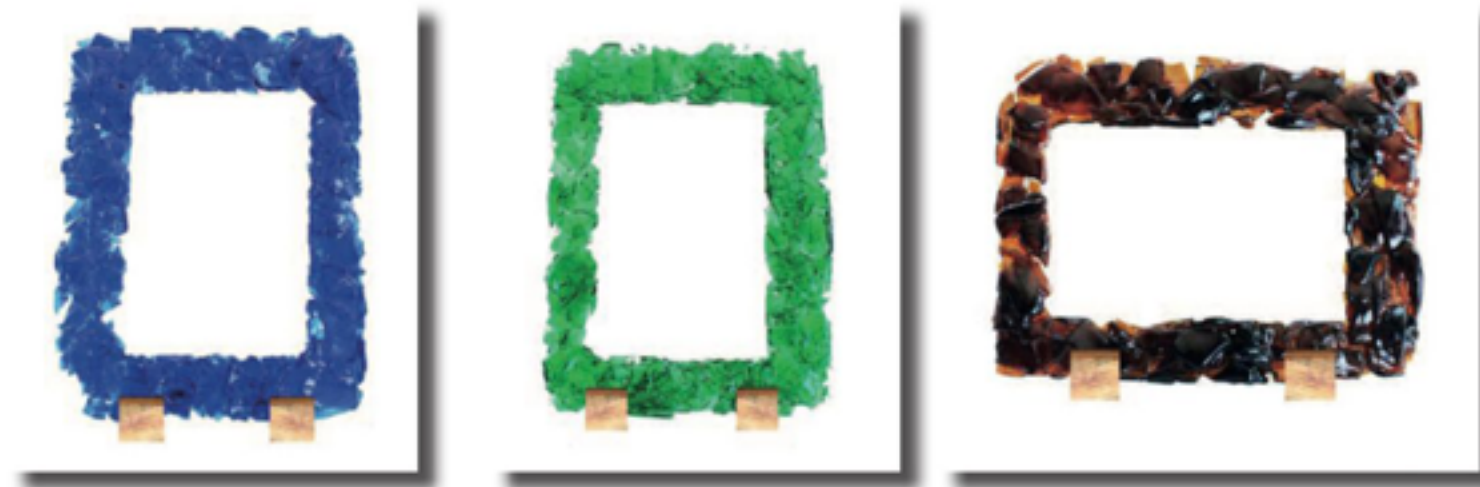

Variación entre piezas

PORTARETRATOS
17x22cm
4x fotografía